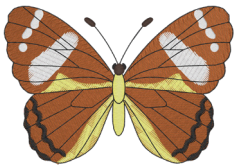

BLUE BUTTERFLY

File: WL4338 (24)
 3.92"W X 2.59"H
 ST: 9,865 (12)
 Colors: 8
 1. Med. Periwinkle (1335)
 2. Lavender2 (1261)
 3. Dk. Dk. Periwinkle (1366)
 4. Taupe (1328)
 5. Lt. Lt. Beige (1082)
 6. White (1001)
 7. Dk. Dk. Lavender2 (1343)
 8. Black (1000)

MONARCH

File: WL4339 (24)
 3.90"W X 2.78"H
 ST: 20,949 (12)
 Colors: 4
 1. Dk. Yellow (1024)
 2. White (1001)
 3. Med. Tangerine (1278)
 4. Black (1000)

SWALLOWTAIL

File: WL4340 (24)
 3.91"W X 2.67"H
 ST: 17,993 (12)
 Colors: 4
 1. Yellow4 (1023)
 2. Dk. Blue (1076)
 3. Orange2 (1078)
 4. Black (1000)